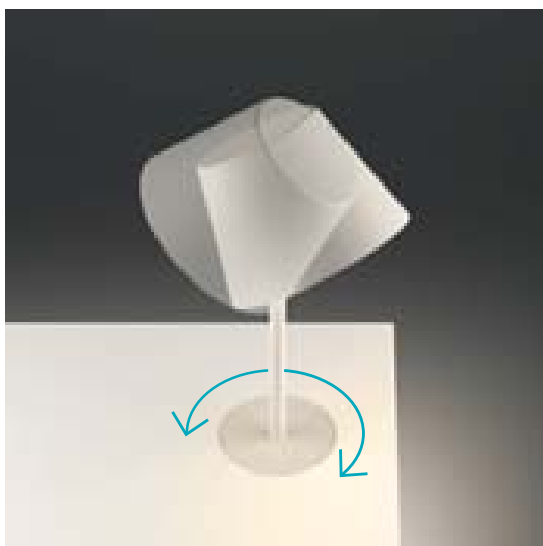

Furniture lights from Vibia, made in Spain.

VIBIA®
ILUMINACIÓN CON SENTIDO

Wall Mounted

Suite

Design by Jordi Vilardell & Meritxell Vidal.

6032-58. 6031-58.

Pages: A-108. B-154. C-276. D-276.

6025.

6026.

6027.

6030.

6031.

6032.

Suite

Design by Jordi Vilardell & Meritxell Vidal.

6030-14.

USB charging connection.

Double switch **(6026. 6027. 6031. 6032.)**

- Push on / off for general lighting.
- Dimmable push for reading lighting and glass diffuser.

Adjustable reading light

Wall Lamps

Floor lamps