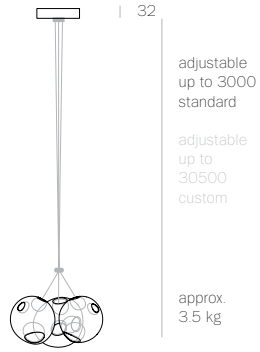

28.1mi Mini innie canopy

28.1mo Mini outtie canopy

28.1 Deep

28.3 Random

28.1m Mini canopy

28.1

28.5 Random

28.7 Random

508

53

3000 standard max.
30500 custom max.

approx. 29 kg

284

850

53

3000 standard max.
30500 custom max.

approx. 28 kg

755

53

3000 standard max.
30500 custom max.

approx. 65 kg

28.11 Square

28.11 Rectangle

28.28 Square

approx. 38 kg

445

1320

53

3000 standard max.
30500 custom max.

approx. 66.8 kg

28.16 Square

28.16 Rectangle