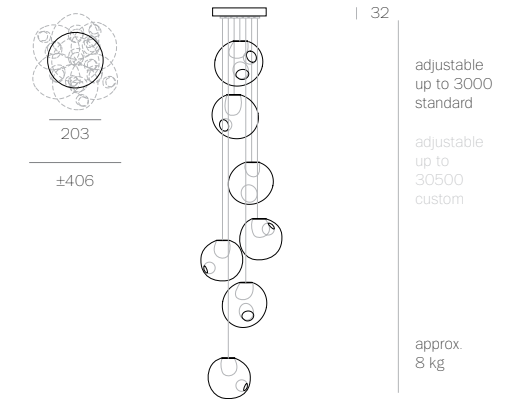

28.1mi Mini innie canopy

28.1mo Mini outtie canopy

28.1 Deep

28.3 Random

28.1m Mini canopy

28.1

28.5 Random

28.7 Random

approx. 28 kg

755

53

3000 standard max.
30500 custom max.

approx. 65 kg

28.11 Square

28.11 Rectangle

28.28 Square

600

53

3000 standard max.
30500 custom max.

approx. 39.5 kg

370

1100

53

3000 standard max.
30500 custom max.

approx. 38 kg

445

1320

53

3000 standard max.
30500 custom max.

approx. 66.8 kg

28.16 Square

28.16 Rectangle