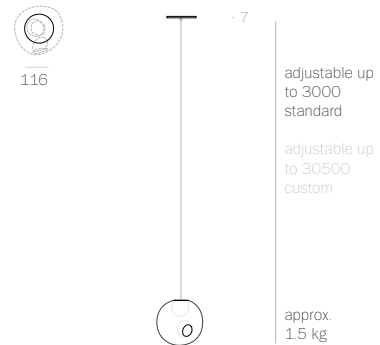

28.1mi Mini innie canopy

28.1mo Mini outtie canopy

28.1 Deep

28.3 Random

28.1m Mini canopy

28.1

28.5 Random

28.7 Random

508

53

3000 standard max.
30500 custom max.

approx. 29 kg

284

850

53

3000 standard max.
30500 custom max.

approx. 28 kg

755

53

3000 standard max.
30500 custom max.

approx. 65 kg

28.11 Square

28.11 Rectangle

28.28 Square

approx. 38 kg

445

1320

53

3000 standard max.
30500 custom max.

approx. 66.8 kg

28.16 Square

28.16 Rectangle