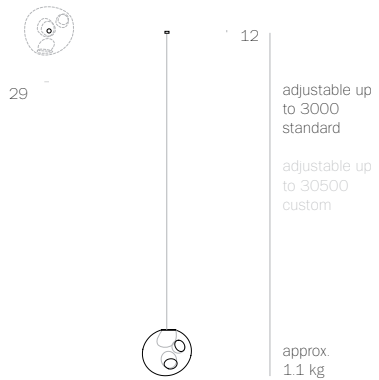

28.1mi Mini innie canopy

28.1mo Mini outtie canopy

28.1 Deep

28.3 Random

28.1m Mini canopy

28.1

28.5 Random

28.7 Random

508

53

3000 standard max.
30500 custom max.

approx. 29 kg

284

850

53

3000 standard max.
30500 custom max.

approx. 28 kg

755

53

3000 standard max.
30500 custom max.

approx. 65 kg

28.11 Square

28.11 Rectangle

28.28 Square

approx. 38 kg

445

1320

53

3000 standard max.
30500 custom max.

approx. 66.8 kg

28.16 Square

28.16 Rectangle