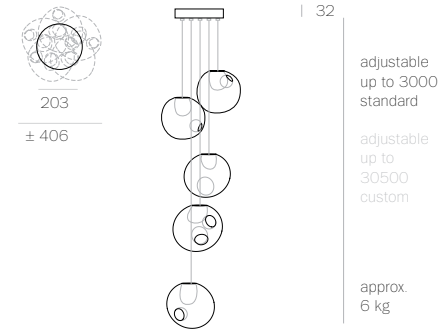

28.1mi Mini innie canopy

28.1mo Mini outtie canopy

28.1 Deep

28.3 Random

28.1m Mini canopy

28.1

28.5 Random

28.7 Random

approx. 28 kg

755

53

3000 standard max.
30500 custom max.

approx. 65 kg

28.11 Square

28.11 Rectangle

28.28 Square

600

53

3000 standard max.
30500 custom max.

approx. 39.5 kg

370

1100

53

3000 standard max.
30500 custom max.

approx. 38 kg

445

1320

53

3000 standard max.
30500 custom max.

approx. 66.8 kg

28.16 Square

28.16 Rectangle