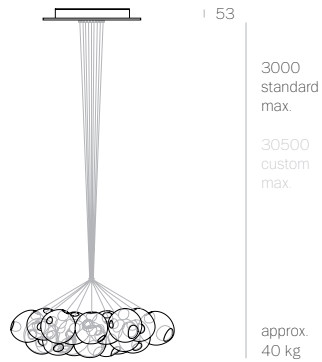

28.1mi Mini innie canopy

28.1mo Mini outtie canopy

28.1 Deep

28.3 Random

28.1m Mini canopy

28.1

28.5 Random

28.7 Random

508

53

3000 standard max.
30500 custom max.

approx. 29 kg

284

850

53

3000 standard max.
30500 custom max.

approx. 28 kg

755

53

3000 standard max.
30500 custom max.

approx. 65 kg

28.11 Square

28.11 Rectangle

28.28 Square

approx. 38 kg

445

1320

53

3000 standard max.
30500 custom max.

approx. 66.8 kg

28.16 Square

28.16 Rectangle