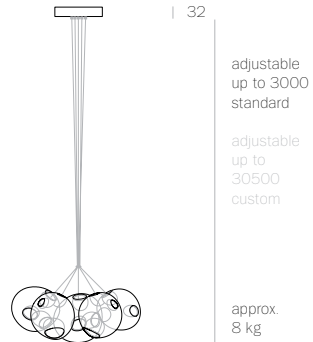

28.1mi Mini innie canopy

28.1mo Mini outtie canopy

28.1 Deep

28.3 Random

28.1m Mini canopy

28.1

28.5 Random

28.7 Random

508

53

3000 standard max.
30500 custom max.

approx. 29 kg

284

850

53

3000 standard max.
30500 custom max.

approx. 28 kg

755

53

3000 standard max.
30500 custom max.

approx. 65 kg

28.11 Square

28.11 Rectangle

28.28 Square

approx. 38 kg

445

1320

53

3000 standard max.
30500 custom max.

approx. 66.8 kg

28.16 Square

28.16 Rectangle